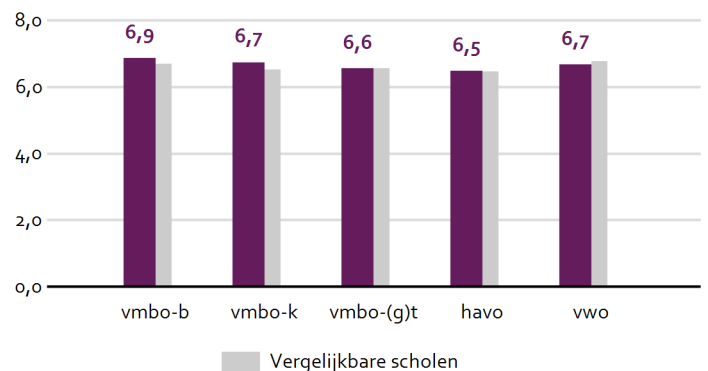

Wat zijn de gemiddelde examencijfers van de school in 2016-2017?

Scholen op de kaart

Bovenstaande informatie is afkomstig van Scholen op de kaart. Op www.scholenopdekaart.nl vind je een schat aan informatie over deze en andere scholen in jouw buurt.