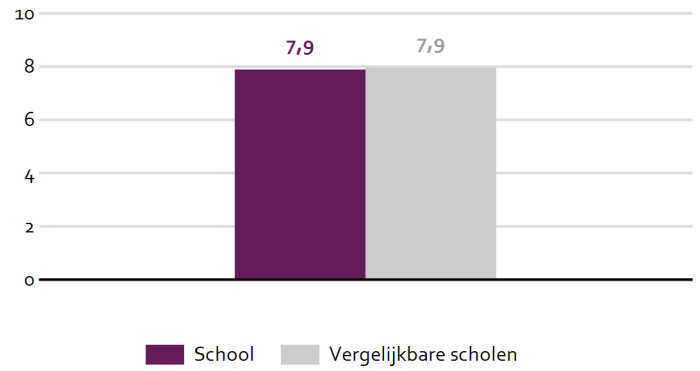

Openbaar

Kansrijk

Kwaliteit

Verrijkt én versneld VWO

Technasium

Hoeveel leerlingen heeft de school in 2017-2018?

Hoe zijn de examenleerlingen verdeeld over de verschillende onderwijssoorten in 2016-2017?

Wat is het slaagpercentage van de school in 2016-2017?

Wat zijn de gemiddelde examencijfers van de school in 2016-2017?

Scholen op de kaart

Bovenstaande informatie is afkomstig van Scholen op de kaart. Op www.scholenopdekaart.nl vind je een schat aan informatie over deze en andere scholen in jouw buurt.

Hoe tevreden zijn leerlingen over de school in 2017-2018?

Hoe tevreden zijn ouders over de school in 2017-2018?

Hoe scoren leerlingen het schoolklimaat en de veiligheid van de school in 2017-2018?