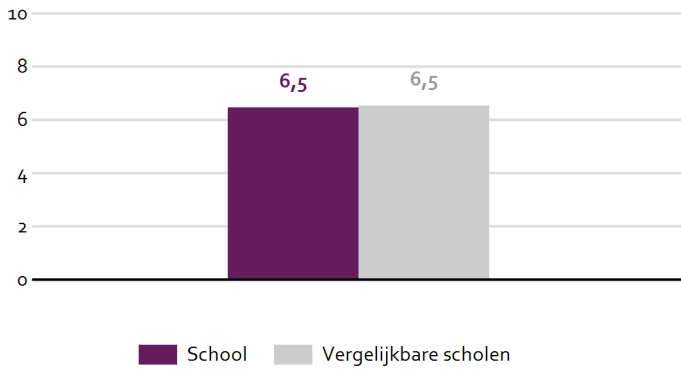

Hoe tevreden zijn leerlingen over de school in 2017-2018?