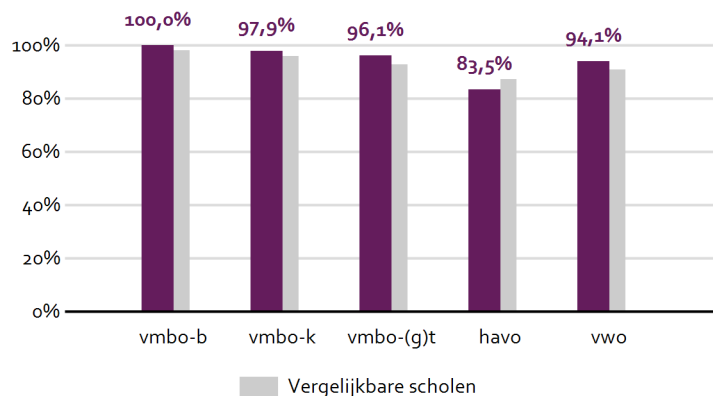

Openbaar

Kansrijk

Kwaliteit

Verrijkt én versneld VWO

Technasium

Hoeveel leerlingen heeft de school in 2017-2018?

Hoe zijn de examenleerlingen verdeeld over de verschillende onderwijssoorten in 2016-2017?

Wat is het slaagpercentage van de school in 2016-2017?