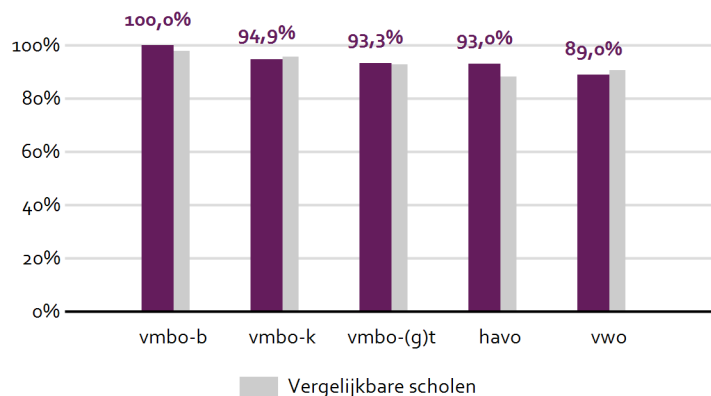

Openbaar

Kansrijk

Kwaliteit

Verrijkt én versneld VWO

Technasium

Hoeveel leerlingen heeft de school in 2019-2020?

Hoe zijn de examenleerlingen verdeeld over de verschillende onderwijssoorten in 2018-2019?

Wat is het slaagpercentage van de school in 2018-2019?