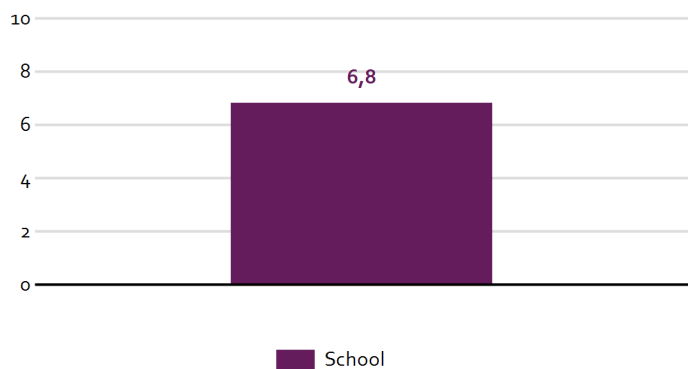

Hoe tevreden zijn leerlingen over de school in 2019-2020?