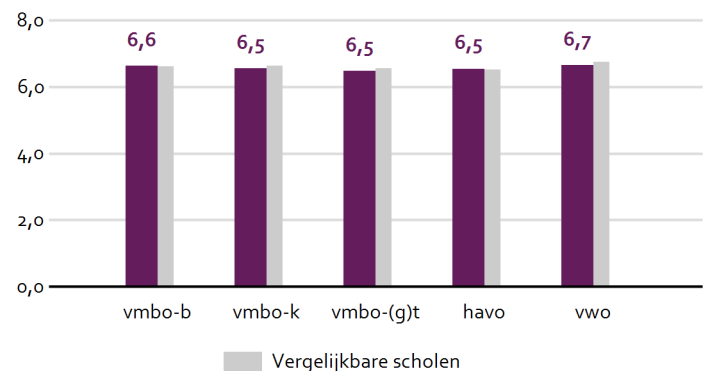

Wat zijn de gemiddelde examencijfers van de school in 2018-2019?

Scholen op de kaart

Bovenstaande informatie is afkomstig van Scholen op de kaart. Op www.scholenopdekaart.nl vind je een schat aan informatie over deze en andere scholen in jouw buurt.