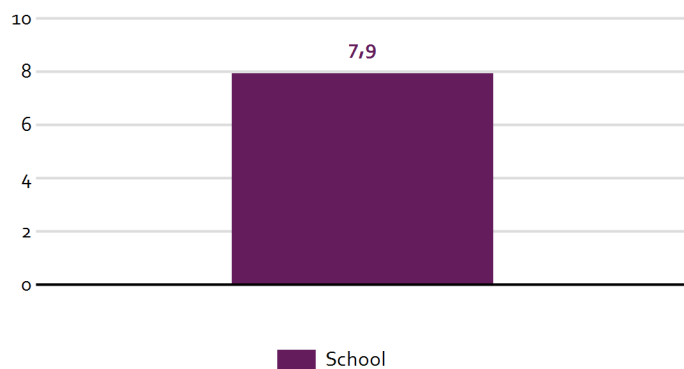

Openbaar

Kansrijk

Kwaliteit

Verrijkt én versneld VWO

Technasium

Hoeveel leerlingen heeft de school in 2019-2020?

Hoe zijn de examenleerlingen verdeeld over de verschillende onderwijssoorten in 2018-2019?

Wat is het slaagpercentage van de school in 2018-2019?

Wat zijn de gemiddelde examencijfers van de school in 2018-2019?

Scholen op de kaart

Bovenstaande informatie is afkomstig van Scholen op de kaart. Op www.scholenopdekaart.nl vind je een schat aan informatie over deze en andere scholen in jouw buurt.

Hoe tevreden zijn leerlingen over de school in 2019-2020?

Hoe tevreden zijn ouders over de school in 2019-2020?

Hoe scoren leerlingen het schoolklimaat en de veiligheid van de school in 2019-2020?