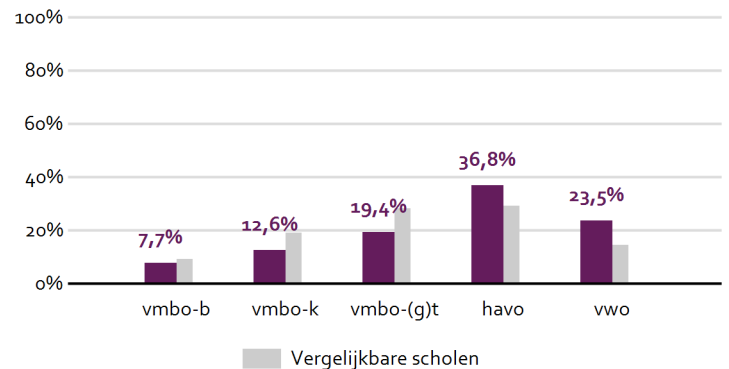

Openbaar

Kansrijk

Kwaliteit

Verrijkt én versneld VWO

Technasium

Hoeveel leerlingen heeft de school in 2019-2020?

Hoe zijn de examenleerlingen verdeeld over de verschillende onderwijssoorten in 2018-2019?

Wat is het slaagpercentage van de school in 2018-2019?